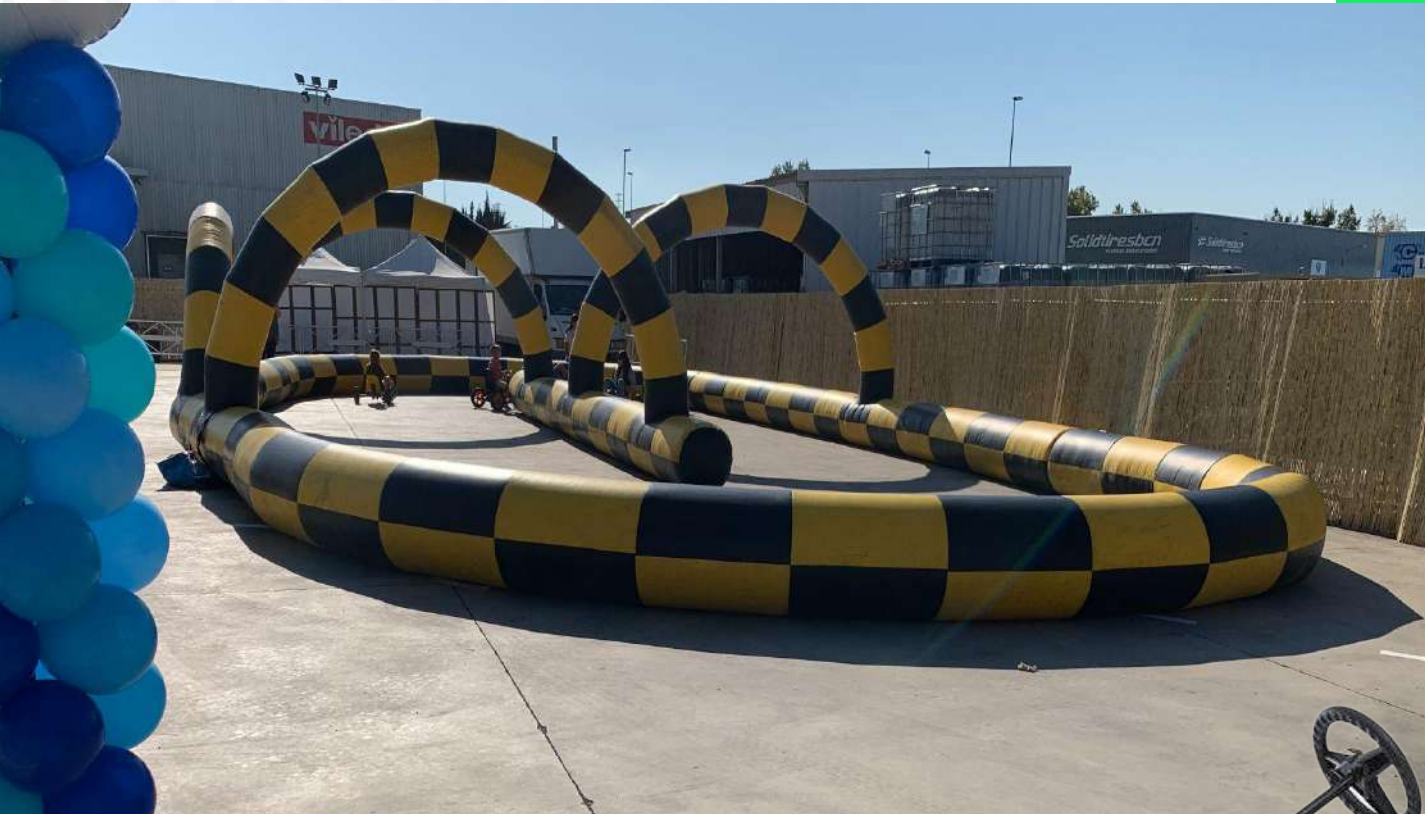

CIRCUIT OVAL

Dimensions: 20M X 10M
Espai: 22 x 12m

KARTS XL

08

MÀQUINES RECREATIVES

MAQUINA DE BALL

Dimensions: 4m x 3m
Espai: 4m x 9m

CATCH THE LIGHT