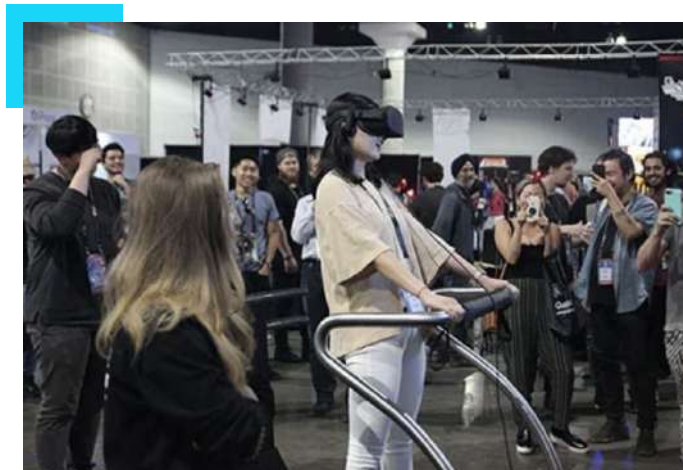

EXTREM MACHINE

Dimensions: 3m x 3m

Espai: 3m x 3m

SIMULADOR DE AVENTURAS EXTREMAS

Extreme-Machine es un simulador virtual con Oculus Rift o auriculares HTC Vive, que proporciona sensaciones extremas sin riesgo para la vida. El enfoque innovador permite al usuario ver 360° a su alrededor mientras está en el mundo virtual. La plataforma del simulador reacciona a la posición del cuerpo en el espacio y permite controlar el juego. Deportes extremos, también conocidos como deportes de acción o deportes alternativos, eventos deportivos o actividades caracterizadas por altas velocidades y alto riesgo. Por lo general, los deportes extremos operan fuera de los deportes convencionales tradicionales y se celebran por sus emociones de bombeo de adrenalina. Las competiciones de carreras y acrobacias para motocicletas y motos de nieve a menudo se clasifican como "extremas", y el término puede ampliarse para incluir actividades tan audaces como la escalada en roca y el paracaidismo. Extreme Machine crea una experiencia de realidad virtual que satisface los intereses y deseos de cada usuario. Ahora puede sentir la fuerza y la potencia de un atleta o aventurero estrella: fuerte, decidido, valiente y audaz. Esta es una de las características más importantes del simulador.