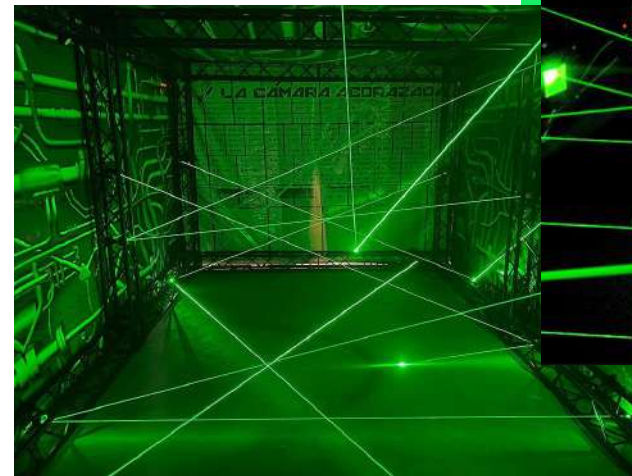

05

ACTIVITATS D'ESTRATÈGIA

ESCAPE ROOM
LASER TAG

ESCAPE ROOM
Espai interior mínim 11x11

LASER TAG

Espai: Espai mínim 15 x 30 aprox

LABERINT LASER

Dimensions: 2m x 6m
Espai: 4m x 9m