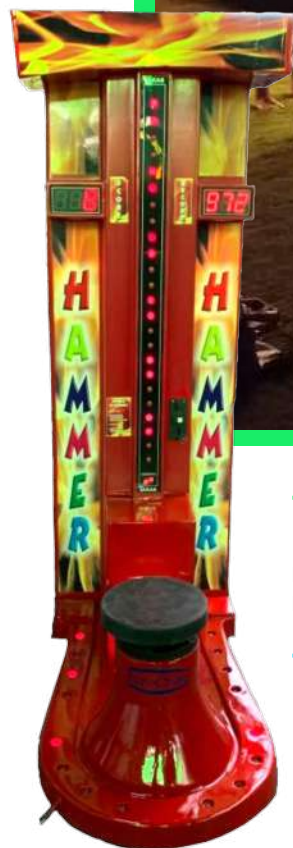

CIRCUIT OVAL

Dimensions: 20M X 10M
Espai: 22 x 12m

KARTS XL

08

MÀQUINES RECREATIVES

MAQUINA DE BALL

Dimensions: 4m x 3m
Espai: 4m x 9m

CATCH THE LIGHT

Dimensions: 79 cm x 127cm x 87cm
Espai: 2mx1m

**Ref: PUCHING**

Dimensions: 2m x 1m

Espai: 3mX 2m

**Ref: MARTELL DE FIRA**

Dimensions: 2m x 1m

Espai: 3m x 2m

AIR BASKET

Dimensions:
Espai:

ARCADE

Dimensions:
Espai:

FLAMING FINGER

Espai:

AIR HOQUEI

Dimensions: 213cmx122x 81
Espai: 3,5 x 1,5

BATTLE OF LEDS