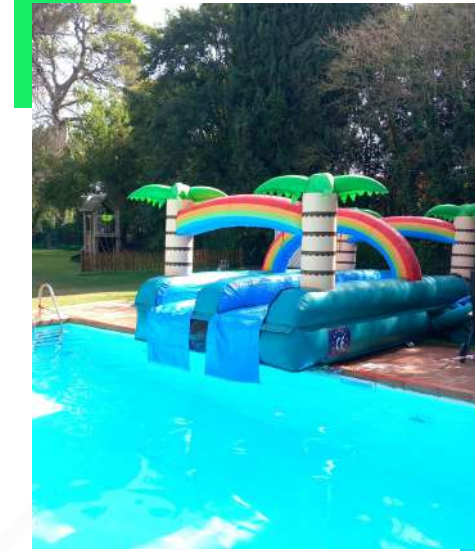

PASAREL.LA AQUÀTICA

Dimensions:
Espai:

MUNTATGE
EN PISCINA
D'OBRA

LLISCADOR DOBLE

Dimensions:
Espai: