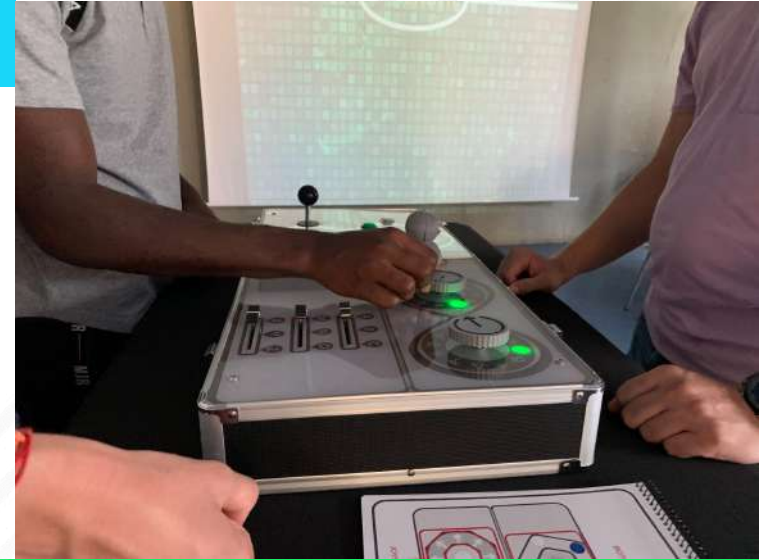

ESCAPE ROOM
Espai interior mínim 11x11