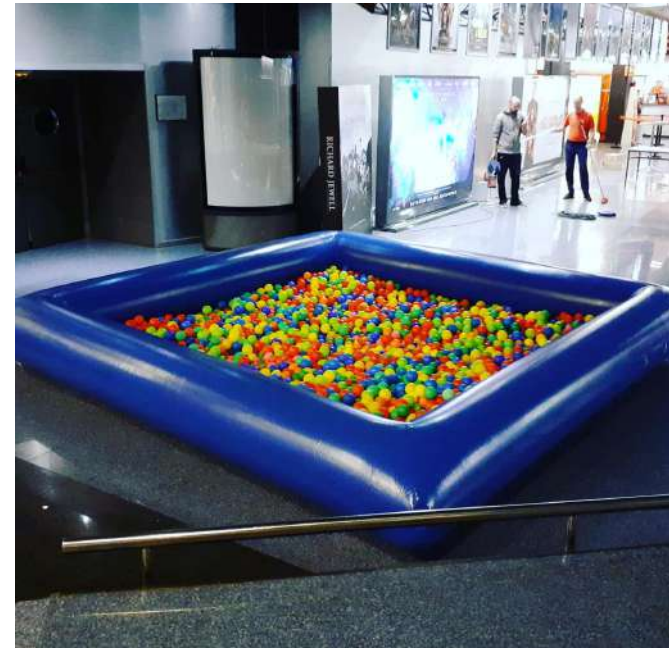

POKERRULLET

Dimensions:

Ruleta Francesa Doble
Cilindro 90 cm.
24 Jugadores

RULETA FRANCESA DOBLE

Dimensions: 4,50m x 1,30m

PISCINA BOLES

Dimensions: 4m x 4m
Espai: 4,5m x 4,5m

KARAOKE